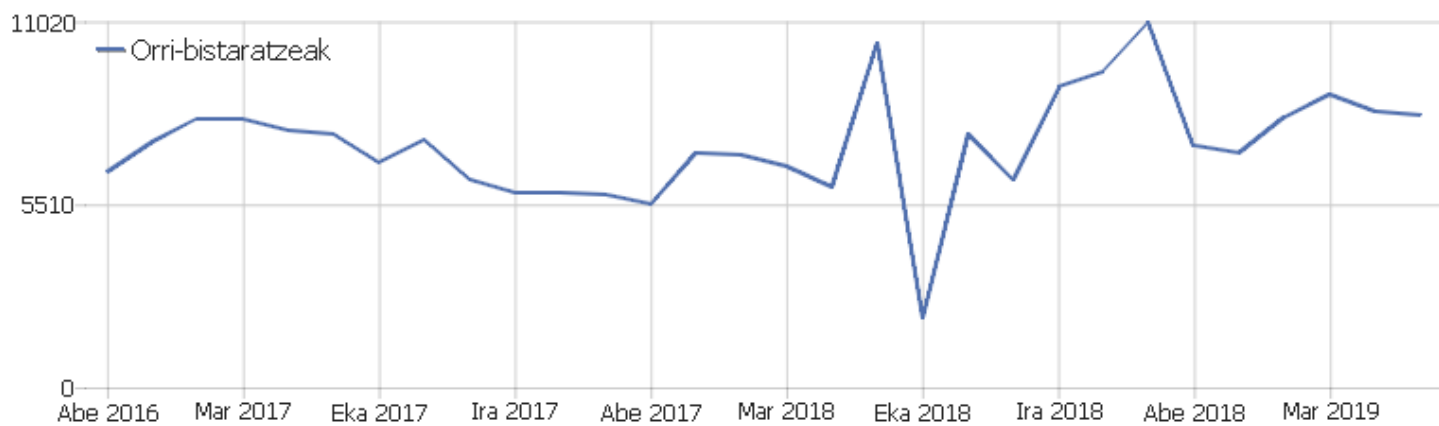

Webgune: Larrabetzu

Data heina Maiatza 2019

www.larrabetzu.eus

Pantailaren bereizmenak

Bereizmenak	Bisitak	Ekintzak	Ekintzak bisitako	Batezbesteko denbora webgunean	Errebotatze-tasa	Bihurketa-tasa
360x640	659	1451	2,2	00:01:09	61,31%	0%
1366x768	273	964	3,53	00:02:32	48,35%	0%
1920x1080	246	1442	5,86	00:04:01	33,74%	0%
750x1334	152	293	1,93	00:01:21	63,16%	0%
1024x768	138	307	2,22	00:01:22	77,54%	0%
1280x1024	122	589	4,83	00:02:42	20,49%	0%
360x720	113	235	2,08	00:01:20	59,29%	0%
1696x954	77	267	3,47	00:07:23	46,75%	0%
640x1136	68	176	2,59	00:01:49	57,35%	0%
360x740	65	134	2,06	00:01:15	66,15%	0%
1440x900	63	253	4,02	00:02:35	25,4%	0%
1600x900	59	233	3,95	00:03:09	33,9%	0%
1536x864	52	325	6,25	00:05:11	42,31%	0%
360x760	47	130	2,77	00:02:03	48,94%	0%
1536x2048	46	162	3,52	00:02:57	69,57%	0%
1680x1050	42	161	3,83	00:02:49	40,48%	0%
1280x800	34	179	5,26	00:03:37	44,12%	0%
1242x2208	33	70	2,12	00:00:43	60,61%	0%
393x786	32	76	2,38	00:01:55	56,25%	0%
412x846	26	52	2	00:01:14	57,69%	0%
1125x2436	25	37	1,48	00:00:14	68%	0%
1280x720	25	90	3,6	00:02:45	48%	0%
412x732	23	53	2,3	00:00:59	65,22%	0%
Beste batzuk	481	1795	3,73	00:03:04	51,77%	0%

Ekintzak - Metrika nagusiak

Izena	Balioa
Orri-bistaratzeak	8204
Orri bistaratze bakarrak	5944
Deskargak	920
Deskarga bakarrak	792
Irteera Link-ak	142
Irteera esteka bakarrak	118
Bilaketak	158
Gako-hitz bakarrak	127
Batezbesteko sortzeko denbora	2,89s

Bisiten laburpena

Izena	Balioa
Bisitari bakarrak	2050
Bisitak	2901
Ekintzak	9474
Bisita bateko gehienezko ekintzak	151
Errebotatze-tasa	52%
Ekintzak bisitako	3,3
Batezbesteko bisiten iraupena (segundotan)	00:02:22