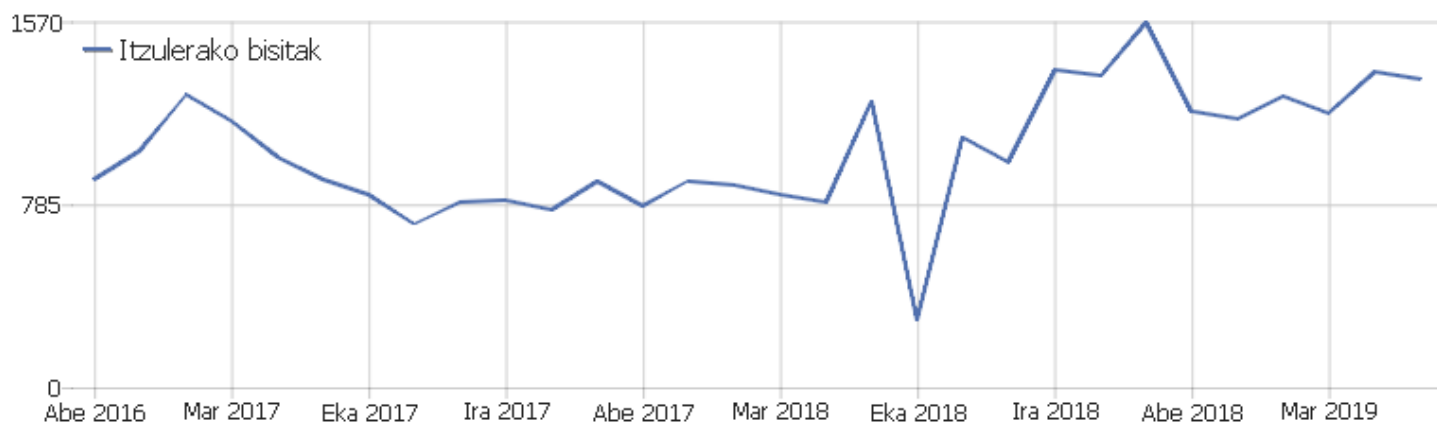

Itzulerako bisitak

Izena	Balioa
Itzultzen diren bisitari bakarrak	691
Itzulerako bisitak	1320
Itzulerako bisiten ekintzak	4920
Itzulerako bisiten errebotatze-tasa	50%
Batezbestekoa. Ekintzak Itzuli den bisitari bakoitzeko	3,7
Batezbestekoa. Itzuli diren Bisitarien bisiten iraupena	00:02:58