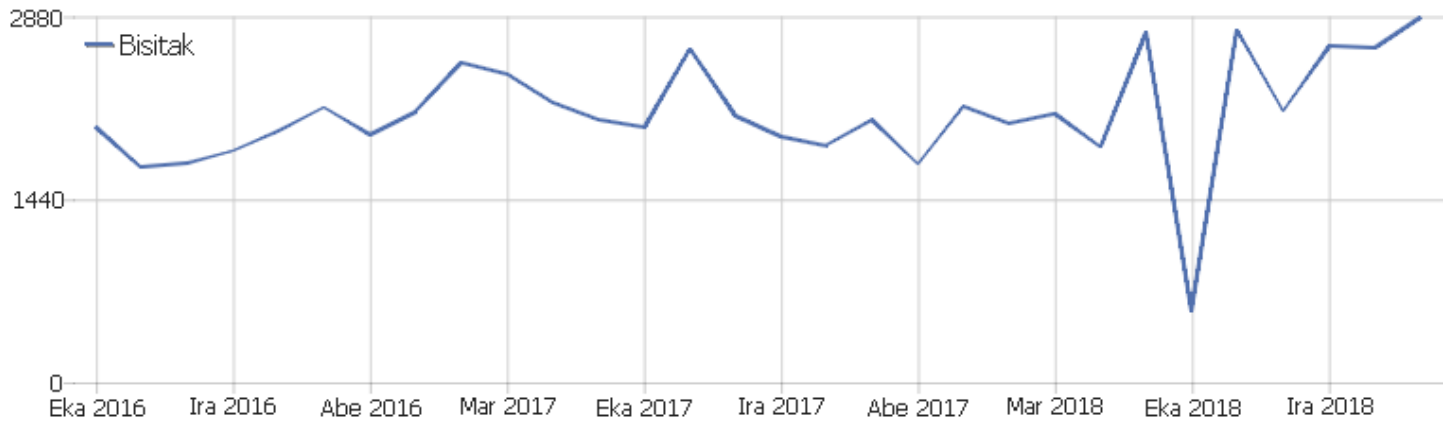

Ekintzak - Metrika nagusiak

| Izena | Balioa |
|-------------------------------|--------|
| Orri-bistaratzeak | 11011 |
| Orri bistaratze bakarrak | 7270 |
| Deskargak | 1051 |
| Deskarga bakarrak | 950 |
| Irteera Link-ak | 143 |
| Irteera esteka bakarrak | 122 |
| Bilaketak | 185 |
| Gako-hitz bakarrak | 121 |
| Batezbesteko sortzeko denbora | 4,05s |

Erreferentzia motak

| Erreferentzia motak | Bisitak | Ekintzak | Ekintzak bisitako | Batezbesteko denbora webgunean | Errebotatze-tasa | Etekinak |
|---------------------|---------|----------|-------------------|--------------------------------|------------------|----------|
| Bilaketa motorrak | 1505 | 6246 | 4,15 | 00:03:10 | 42,86% | 0 € |
| Sarrera zuzena | 1140 | 5793 | 5,08 | 00:05:04 | 40,79% | 0 € |
| Webguneak | 232 | 444 | 1,91 | 00:00:50 | 74,14% | 0 € |

Bisiten laburpena

| Izena | Balioa |
|--|----------|
| Bisitari bakarrak | 1739 |
| Bisitak | 2877 |
| Ekintzak | 12483 |
| Bisita bateko gehienezko ekintzak | 229 |
| Errebotatze-tasa | 45% |
| Ekintzak bisitako | 4,3 |
| Batezbesteko bisiten iraupena (segundotan) | 00:03:44 |