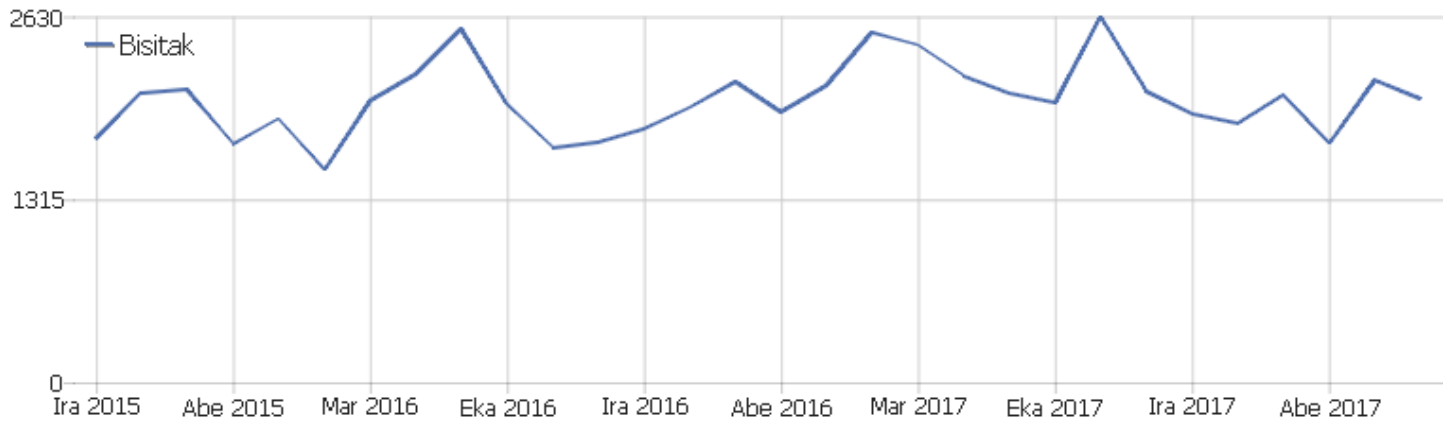

Webgune: Larrabetzu

Data heina Otsaila 2018

www.larrabetzu.eus

Pantailaren bereizmenak

Bereizmenak	Bisitak	Ekintzak	Ekintzak bisitako	Batezbesteko denbora webgunean	Errebotatze-tasa	Bihurketa-tasa
360x640	522	1227	2,35	00:01:28	59%	0%
1920x1080	292	1641	5,62	00:06:01	32,19%	0%
1366x768	233	1065	4,57	00:02:47	42,06%	0%
1280x1024	185	788	4,26	00:02:34	46,49%	0%
1024x768	69	213	3,09	00:01:51	55,07%	0%
1440x900	69	423	6,13	00:03:18	27,54%	0%
640x1136	65	167	2,57	00:01:58	50,77%	0%
750x1334	59	113	1,92	00:01:18	57,63%	0%
1280x800	39	116	2,97	00:02:05	48,72%	0%
1600x900	38	193	5,08	00:02:55	26,32%	0%
1536x2048	37	162	4,38	00:02:34	54,05%	0%
1536x864	34	263	7,74	00:06:13	50%	0%
320x534	27	56	2,07	00:03:14	51,85%	0%
1680x1050	24	59	2,46	00:01:32	62,5%	0%
320x570	20	64	3,2	00:01:58	55%	0%
1280x720	19	105	5,53	00:04:28	31,58%	0%
800x600	17	17	1	00:00:00	100%	0%
1242x2208	17	31	1,82	00:00:53	76,47%	0%
1707x960	15	41	2,73	00:03:11	66,67%	0%
1829x1029	12	136	11,33	00:12:07	0%	0%
640x360	11	35	3,18	00:01:31	36,36%	0%
1024x819	11	46	4,18	00:02:33	45,45%	0%
360x604	9	18	2	00:05:15	55,56%	0%
Beste batzuk	219	1009	4,61	00:03:13	42,47%	0%

Ekintzak - Metrika nagusiak

Izena	Balioa
Orri-bistaratzek	7006
Orri bistaratze bakarrak	4819
Deskargak	651
Deskarga bakarrak	577
Irteera Link-ak	152
Irteera esteka bakarrak	135
Bilaketak	113
Gako-hitz bakarrak	106
Batezbesteko sortzeko denbora	2,57s

Erreferentzia motak

Erreferentzia motak	Bisitak	Ekintzak	Ekintzak bisitako	Batezbesteko denbora webgunean	Errebotatze-tasa	Etekinak
Bilaketa motorrak	1204	4926	4,09	00:02:50	42,28%	0 €
Sarrera zuzena	643	2485	3,86	00:03:25	54,12%	0 €
Webguneak	196	577	2,94	00:01:46	57,14%	0 €

Bisiten laburpena

Izena	Balioa
Bisitari bakarrak	1418
Bisitak	2043
Ekintzak	7988
Bisita bateko gehienezko ekintzak	77
Errebotatze-tasa	47%
Ekintzak bisitako	3,9
Batezbesteko bisiten iraupena (segundotan)	00:02:55