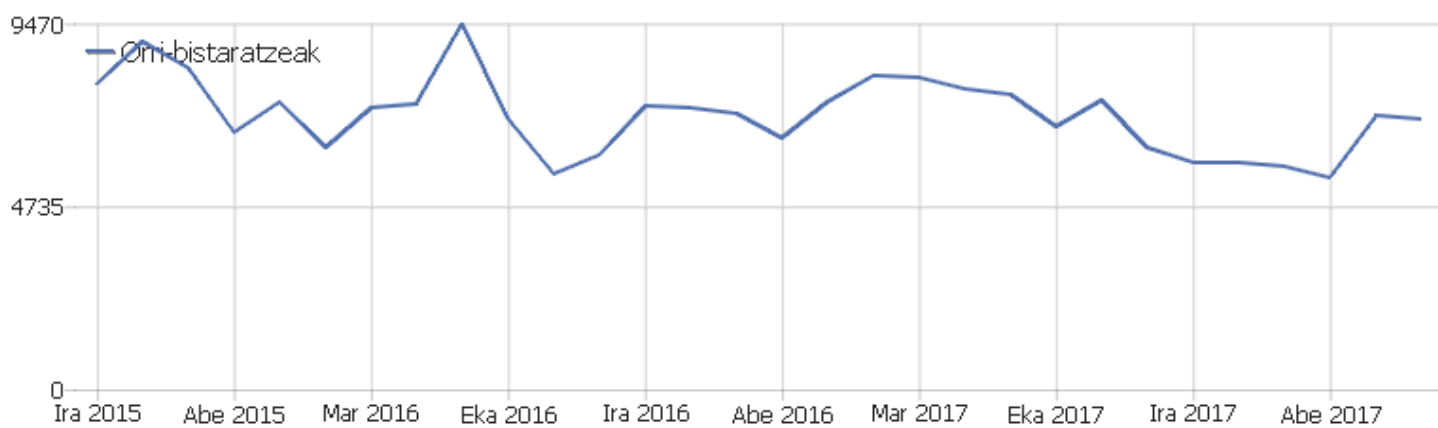

Webgune: Larrabetzu

Data heina Otsaila 2018

www.larrabetzu.eus

Pantailaren bereizmenak

Bereizmenak	Bisitak	Ekintzak	Ekintzak bisitako	Batezbesteko denbora webgunean	Errebotatze-tasa	Bihurketa-tasa
360x640	522	1227	2,35	00:01:28	59%	0%
1920x1080	292	1641	5,62	00:06:01	32,19%	0%
1366x768	233	1065	4,57	00:02:47	42,06%	0%
1280x1024	185	788	4,26	00:02:34	46,49%	0%
1024x768	69	213	3,09	00:01:51	55,07%	0%
1440x900	69	423	6,13	00:03:18	27,54%	0%
640x1136	65	167	2,57	00:01:58	50,77%	0%
750x1334	59	113	1,92	00:01:18	57,63%	0%
1280x800	39	116	2,97	00:02:05	48,72%	0%
1600x900	38	193	5,08	00:02:55	26,32%	0%
1536x2048	37	162	4,38	00:02:34	54,05%	0%
1536x864	34	263	7,74	00:06:13	50%	0%
320x534	27	56	2,07	00:03:14	51,85%	0%
1680x1050	24	59	2,46	00:01:32	62,5%	0%
320x570	20	64	3,2	00:01:58	55%	0%
1280x720	19	105	5,53	00:04:28	31,58%	0%
800x600	17	17	1	00:00:00	100%	0%
1242x2208	17	31	1,82	00:00:53	76,47%	0%
1707x960	15	41	2,73	00:03:11	66,67%	0%
1829x1029	12	136	11,33	00:12:07	0%	0%
640x360	11	35	3,18	00:01:31	36,36%	0%
1024x819	11	46	4,18	00:02:33	45,45%	0%
360x604	9	18	2	00:05:15	55,56%	0%
Beste batzuk	219	1009	4,61	00:03:13	42,47%	0%

Ekintzak - Metrika nagusiak

Izena	Balioa
Orri-bistaratzek	7006
Orri bistaratze bakarrak	4819
Deskargak	651
Deskarga bakarrak	577
Irteera Link-ak	152
Irteera esteka bakarrak	135
Bilaketak	113
Gako-hitz bakarrak	106
Batezbesteko sortzeko denbora	2,57s

Bisiten laburpena

Izena	Balioa
Bisitari bakarrak	1418
Bisitak	2043
Ekintzak	7988
Bisita bateko gehienezko ekintzak	77
Errebotatze-tasa	47%
Ekintzak bisitako	3,9
Batezbesteko bisiten iraupena (segundotan)	00:02:55