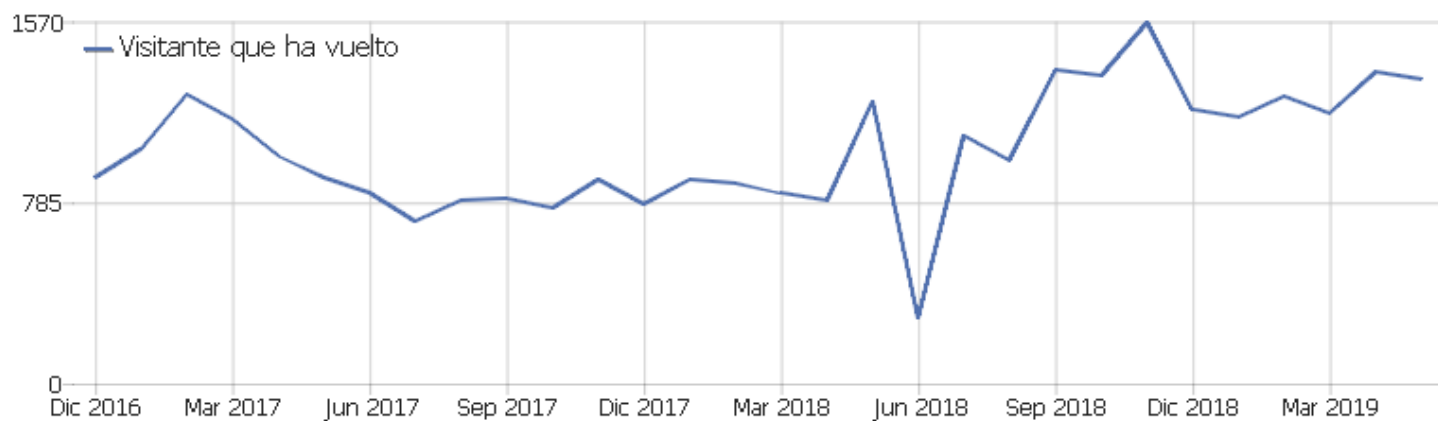

Visitante que ha vuelto

Nombre	Valor
Visitantes únicos que regresan	691
Visitante que ha vuelto	1320
Acciones por un visitante que ha vuelto	4920
Porcentaje de rebote por un visitante que ha vuelto	50%
Promedio. Acciones por visitante que ha vuelto	3,7
Promedio. Duración de la visita de los Visitantes que	00:02:58