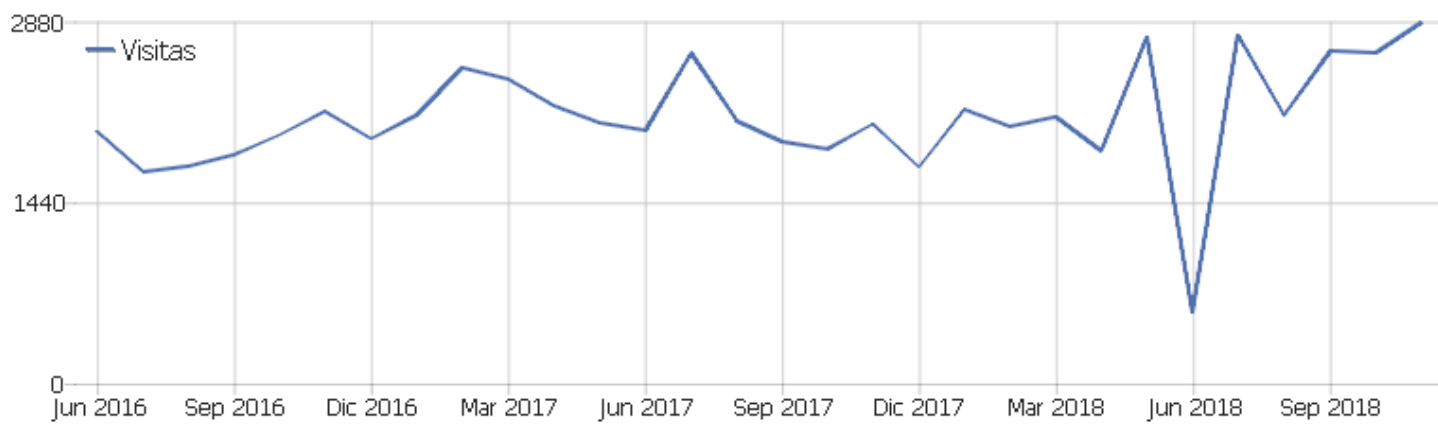

Sitio web Larrabetzu

Rango de Fecha Noviembre 2018

[www.larrabetzu.eus](http://www.larrabetzu.eus)

## Resumen de visitas

Nombre	Valor
Visitantes únicos	1739
Visitas	2877
Acciones	12483
Acciones máximas en una visita	229
Porcentaje de rebote	45%
Acciones por visita	4,3
Promedio de duración de las visitas (en segundos)	00:03:44

## Visitas por hora del servidor

Hora del servidor	Visitas	Acciones	Acciones por visita	Promedio de tiempo en el sitio	Porcentaje de rebote	Ingresos
0h	30	54	1,8	00:02:28	63,33%	0 €
1h	14	18	1,29	00:00:04	85,71%	0 €
2h	7	9	1,29	00:00:08	85,71%	0 €
3h	9	22	2,44	00:00:12	55,56%	0 €
4h	7	20	2,86	00:05:41	57,14%	0 €
5h	8	18	2,25	00:00:52	75%	0 €
6h	24	72	3	00:02:34	54,17%	0 €
7h	49	156	3,18	00:01:20	57,14%	0 €
8h	153	551	3,6	00:03:22	47,71%	0 €
9h	227	851	3,75	00:03:21	40,09%	0 €
10h	224	1172	5,23	00:05:07	33,93%	0 €
11h	233	1068	4,58	00:04:16	44,64%	0 €
12h	243	1482	6,1	00:05:17	42,39%	0 €
13h	244	1413	5,79	00:04:54	38,52%	0 €
14h	201	1159	5,77	00:06:31	32,34%	0 €
15h	165	603	3,65	00:02:10	44,24%	0 €
16h	174	741	4,26	00:03:26	46,55%	0 €
17h	151	565	3,74	00:03:21	49,01%	0 €
18h	165	475	2,88	00:02:05	58,79%	0 €
19h	160	701	4,38	00:03:27	42,5%	0 €
20h	109	350	3,21	00:03:18	45,87%	0 €
21h	114	472	4,14	00:02:44	51,75%	0 €
22h	104	302	2,9	00:01:18	49,04%	0 €
23h	62	209	3,37	00:01:55	48,39%	0 €